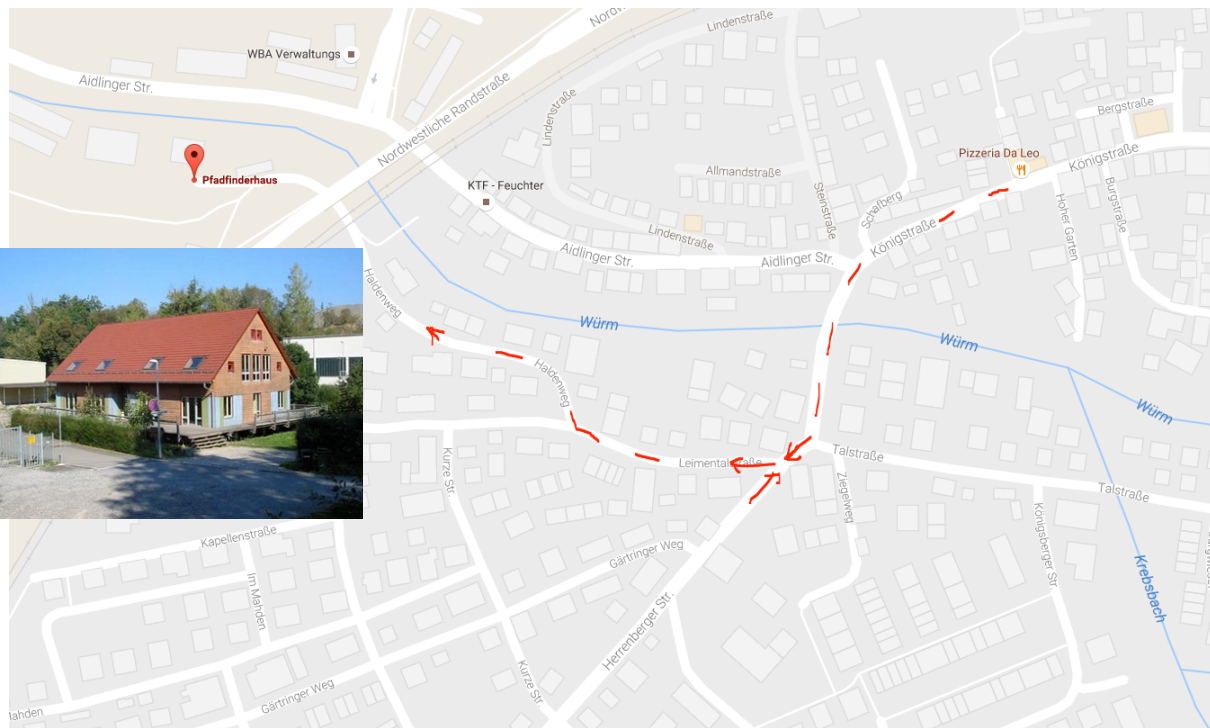

Anfahrt:

In der Ortsdurchfahrt Ehningen (Königstrasse bzw. Herrenberger Str.) in die Leimentalstrasse abbiegen.

Rechts in den Haldenweg abbiegen und diesen bis zum Ende fahren

Schon seid Ihr da. Parken ist ein bisschen beengt – evtl. müsst Ihr etwas weiter vorne parken und das letzte Stück laufen.